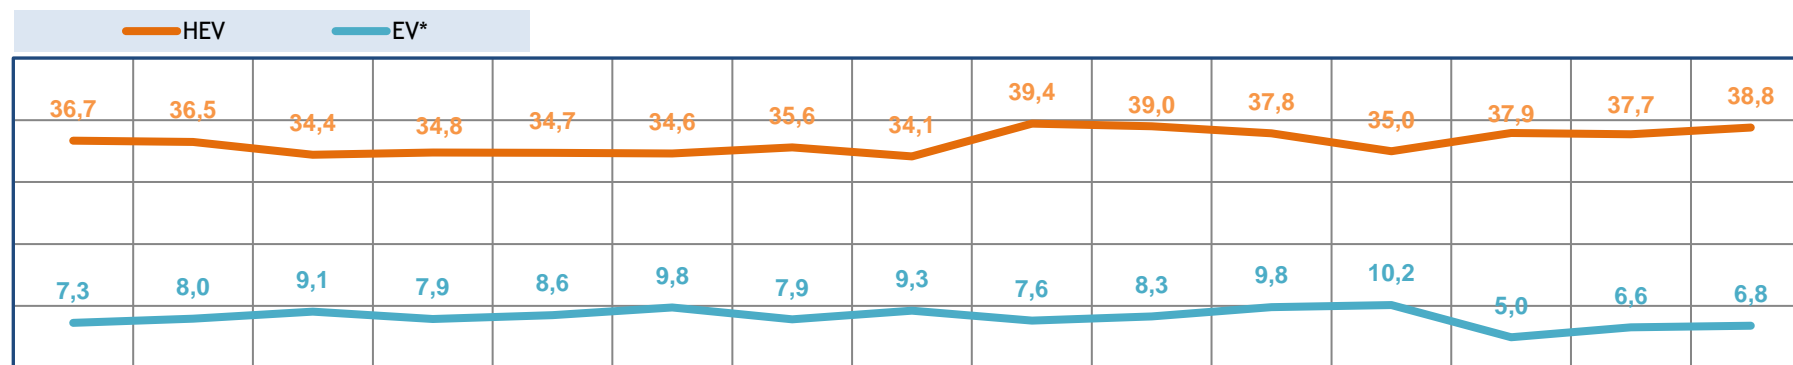

ITALIA - IMMATRICOLAZIONI AUTOVETTURE NUOVE PER ALIMENTAZIONE - TREND MENSILE

Italy - New car registrations by fuel - Monthly trend

*EV: Ibride plug-in + pure elettriche