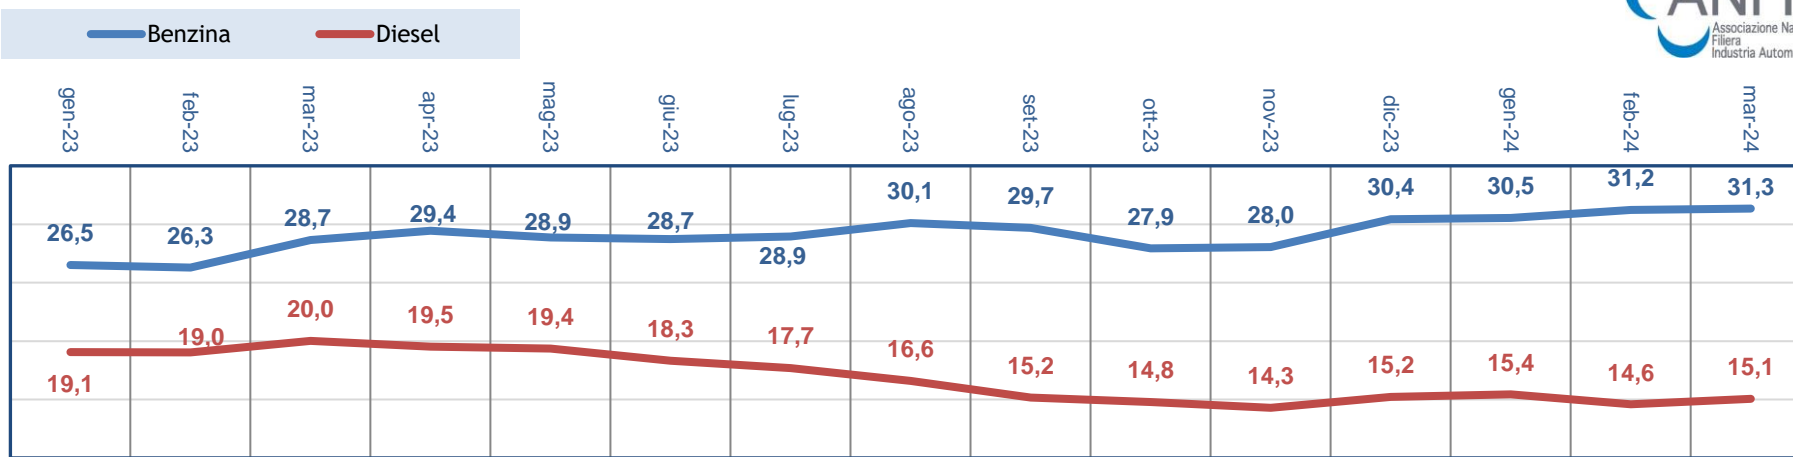

ITALIA - IMMATRICOLAZIONI AUTOVETTURE NUOVE PER ALIMENTAZIONE - TREND MENSILE

Italy - New car registrations by fuel - Monthly trend

*EV: Ibride plug-in + pure elettriche